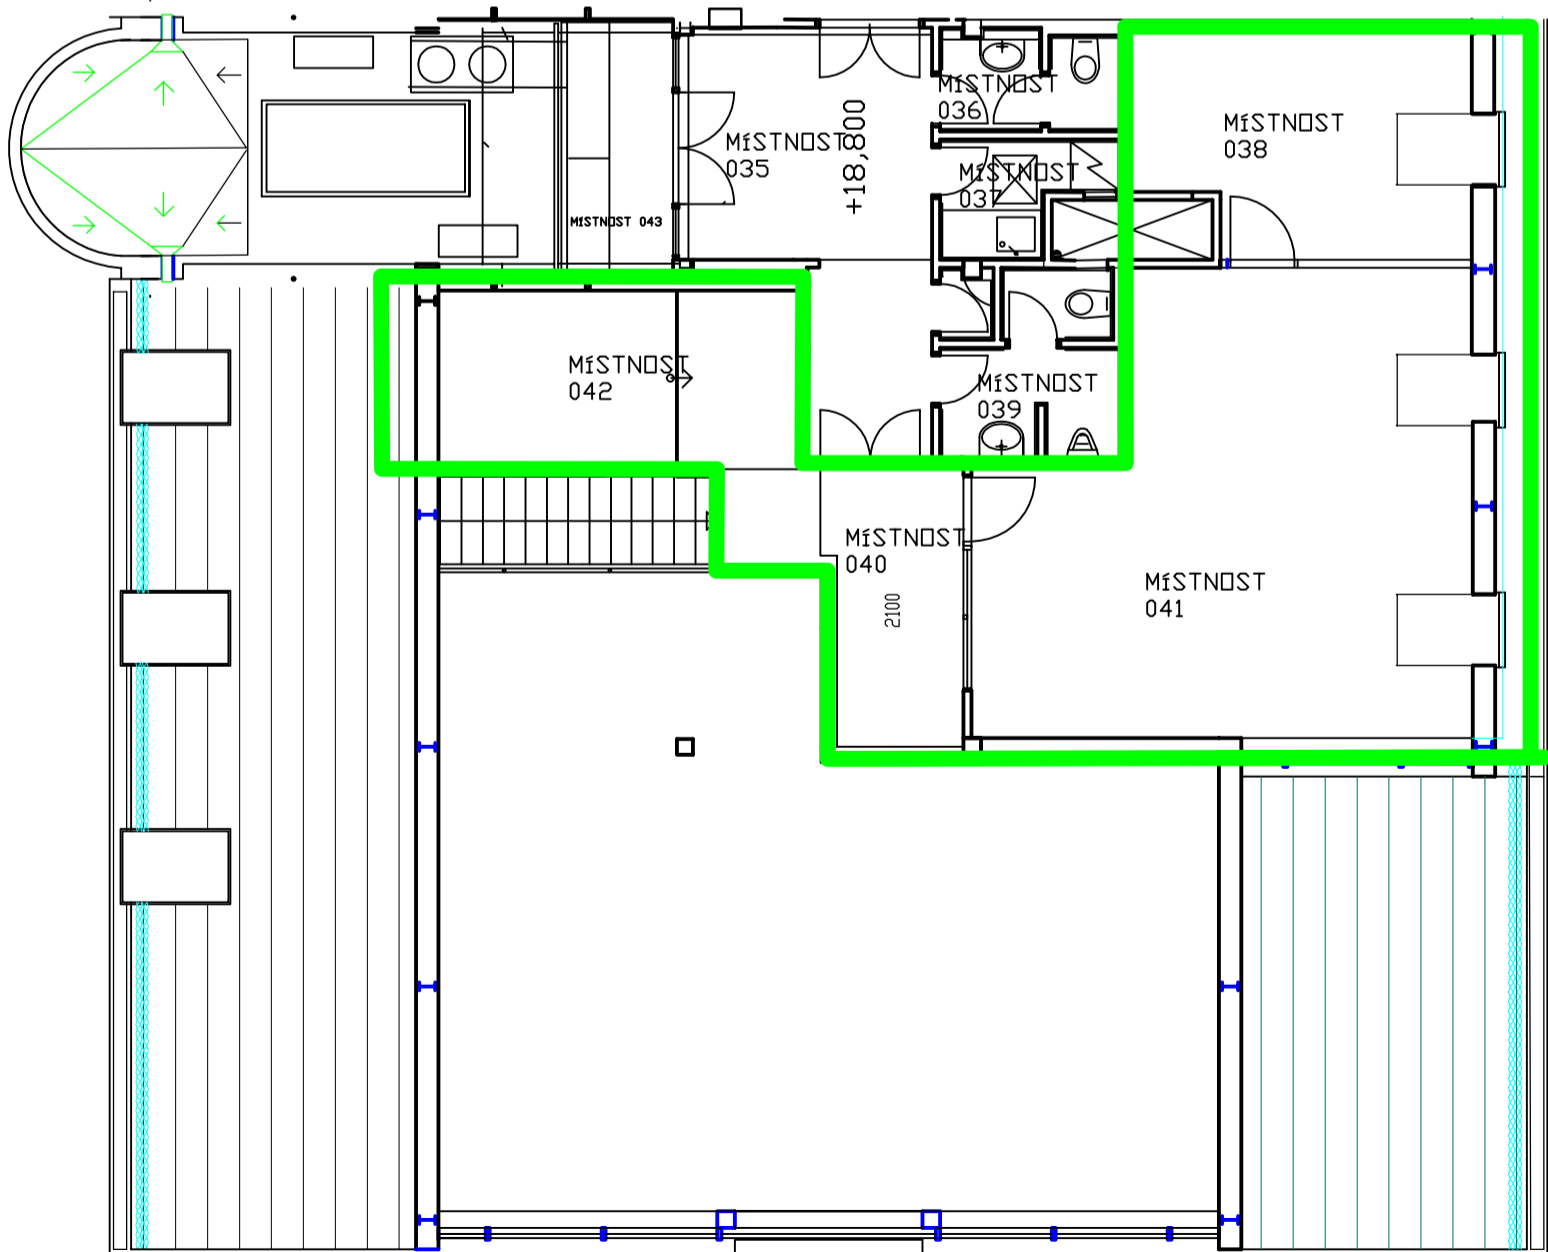

KUTA Centrum s.r.o.  
 Zelený pruh  $\frac{95}{97}$   
 Praha 4 Bráník

nástavba	
místnost číslo 21.	7m <sup>2</sup>
místnost číslo 22.	95m <sup>2</sup>
místnost číslo 23.	20m <sup>2</sup>
místnost číslo 24.	20m <sup>2</sup>
místnost číslo 25.	17m <sup>2</sup>
místnost číslo 26.	21m <sup>2</sup>
místnost číslo 27.	2,6m <sup>2</sup>
místnost číslo 28	1,5m <sup>2</sup>
<b>CELKEM</b>	<b>164,1m<sup>2</sup></b>

nástavba-galerie	
místnost číslo 38.	13m <sup>2</sup>
místnost číslo 39.	6m <sup>2</sup>
místnost číslo 40.	8m <sup>2</sup>
místnost číslo 41.	33m <sup>2</sup>
místnost číslo 42.	12m <sup>2</sup>
místnost číslo 43.	4m <sup>2</sup>
<b>CELKEM</b>	<b>76m<sup>2</sup></b>

Hranice kanceláří