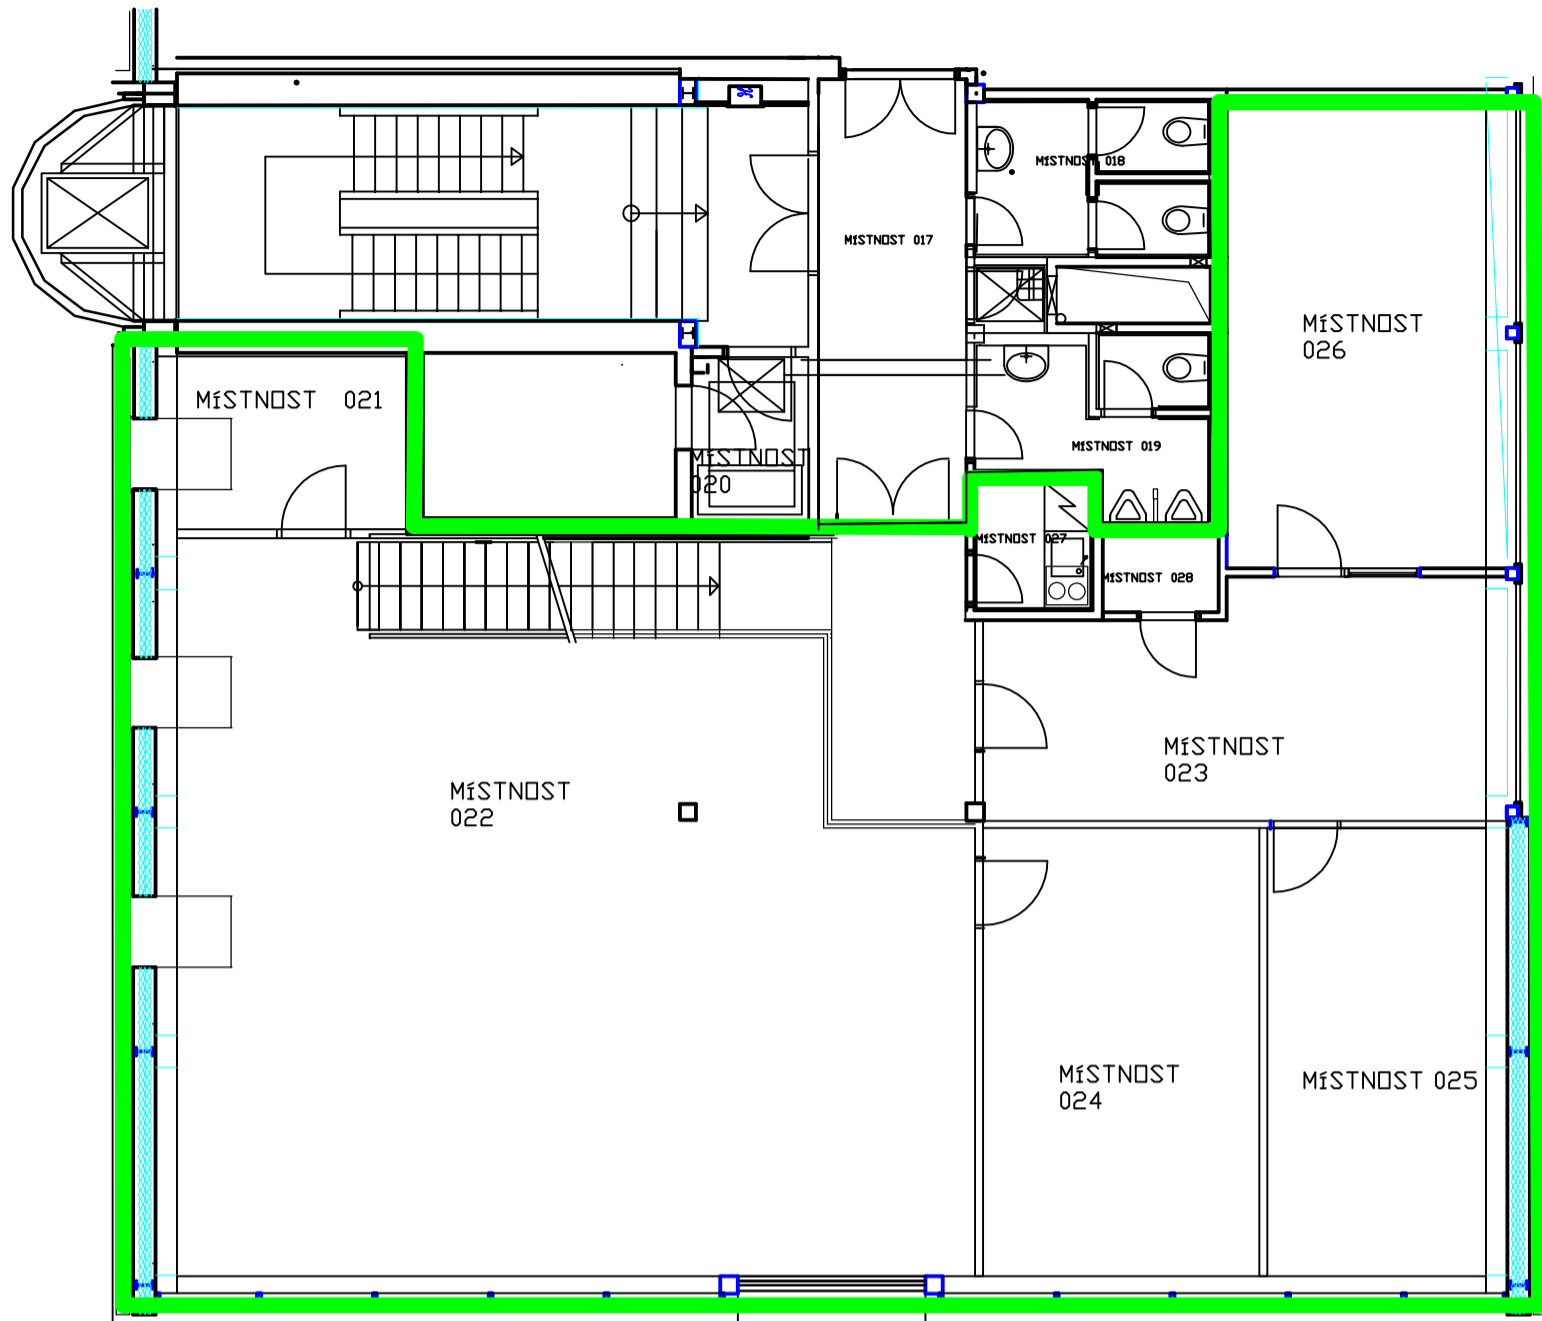

KUTA Centrum s.r.o.  
 Zelený pruh  $\frac{95}{97}$   
 Praha 4 Bráník

nástavba	
místnost číslo 21.	7m <sup>2</sup>
místnost číslo 22.	95m <sup>2</sup>
místnost číslo 23.	20m <sup>2</sup>
místnost číslo 24.	20m <sup>2</sup>
místnost číslo 25.	17m <sup>2</sup>
místnost číslo 26.	21m <sup>2</sup>
místnost číslo 27.	2,6m <sup>2</sup>
místnost číslo 28	1,5m <sup>2</sup>
<b>CELKEM</b>	<b>164,1m<sup>2</sup></b>

nástavba-galerie	
místnost číslo 38.	13m <sup>2</sup>
místnost číslo 39.	6m <sup>2</sup>
místnost číslo 40.	8m <sup>2</sup>
místnost číslo 41.	33m <sup>2</sup>
místnost číslo 42.	12m <sup>2</sup>
místnost číslo 43.	4m <sup>2</sup>
<b>CELKEM</b>	<b>76m<sup>2</sup></b>

Hranice kanceláří